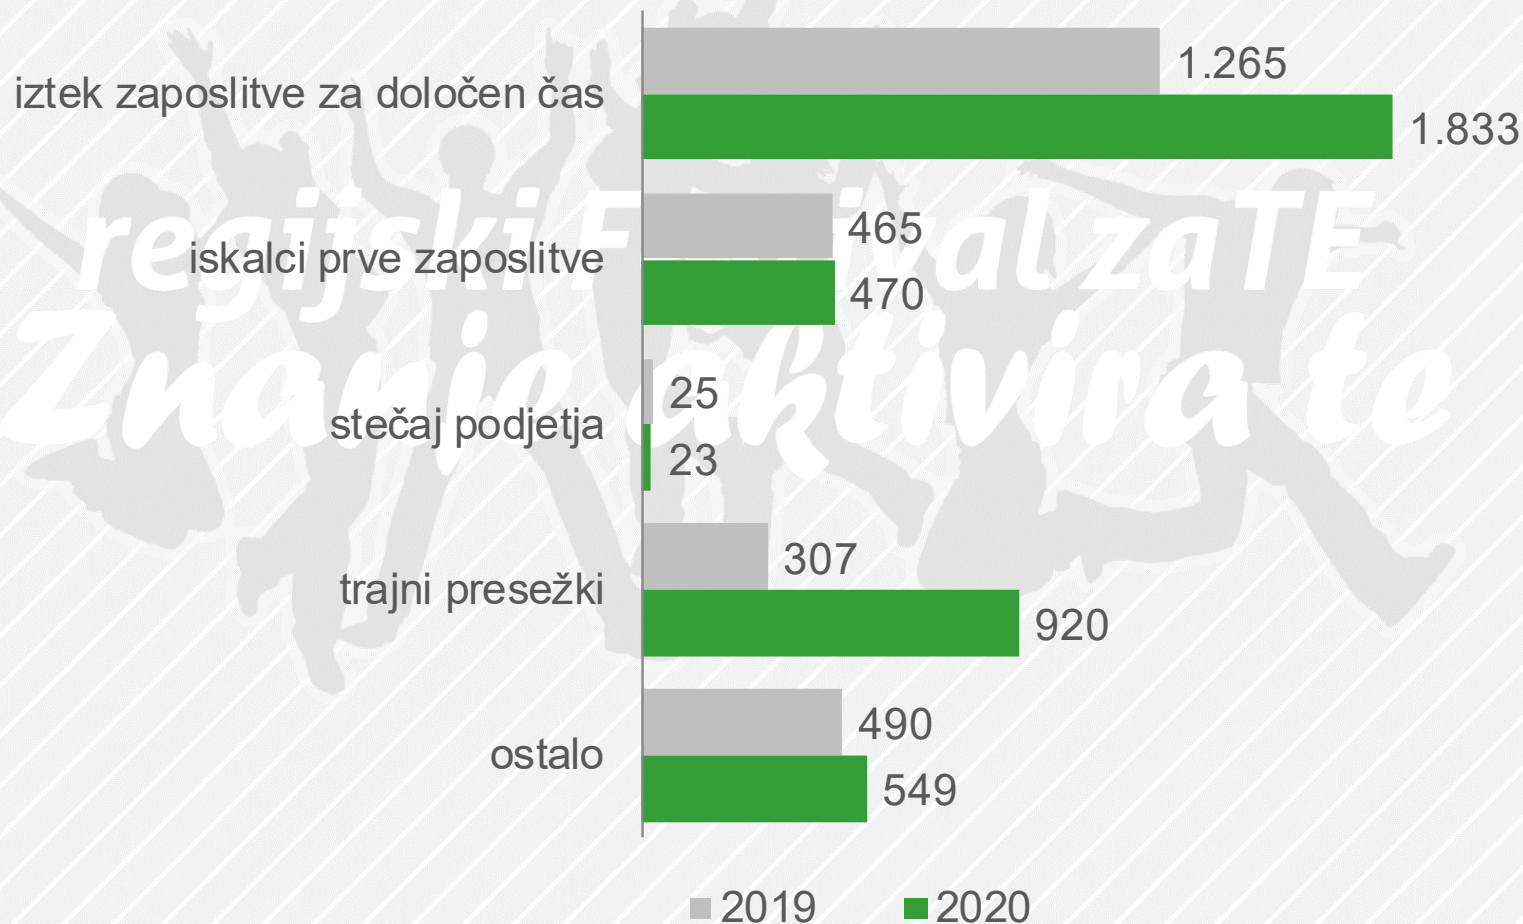

Skupno število sporočenih prostih delovnih mesto: 4.122

Opombe: - 10 najpogostejših dejavnosti,

- * z 12. aprilom 2013 je ZUTD-A ukinil obvezno prijavo prostega delovnega mesta pri Zavodu, zato Zavod nima več podatkov o vseh prostih delovnih mestih v državi.

Razkorak v izobrazbeni strukturi sporočenih prostih delovnih mest* in registrirane brezposelnosti (I-X 2020)

število prosih delovnih mest: 4.122

povprečno št. reg. Brezposelnih oseb: 4.023

Opombe: -* z 12. aprilom 2013 je ZUTD-A ukinil obvezno prijavo prostega delovnega mesta pri Zavodu, zato Zavod nima več podatkov o vseh prostih delovnih mestih v državi.

Struktura priliva registriranih brezposelnih oseb (I-X 2020)

število oseb v prilivu

Struktura odliva registriranih brezposelnih oseb (I-X 2020)

število oseb v odlivu

Izobrazbena struktura registriranih brezposelnih oseb (I-X 2020)