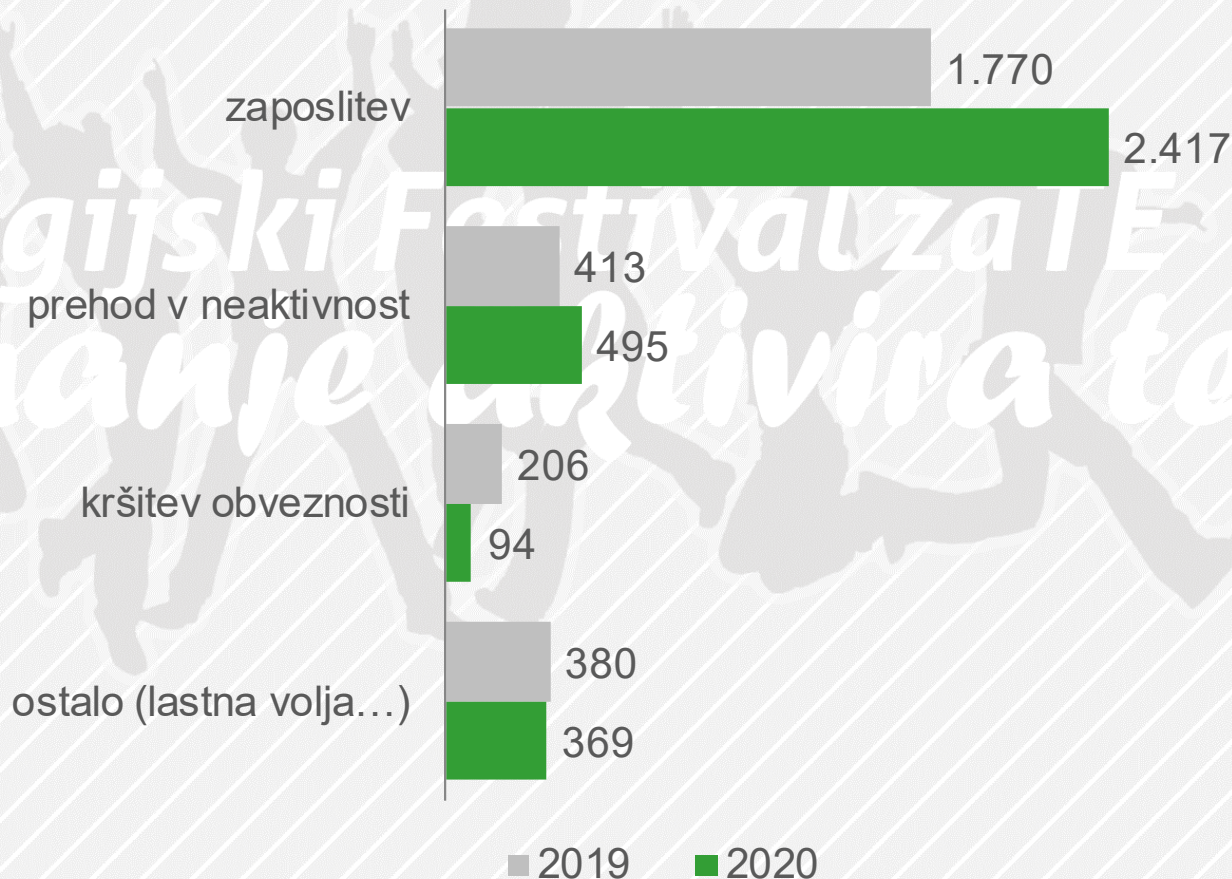

Skupno število sporočenih prostih delovnih mesto: 4.122

Opombe: - 10 najpogostejših dejavnosti,

- * z 12. aprilom 2013 je ZUTD-A ukinil obvezno prijavo prostega delovnega mesta pri Zavodu, zato Zavod nima več podatkov o vseh prostih delovnih mestih v državi.

Razkorak v izobrazbeni strukturi sporočenih prostih delovnih mest* in registrirane brezposelnosti (I-X 2020)

število prosih delovnih mest: 4.122

povprečno št. reg. Brezposelnih oseb: 4.023

Opombe: -* z 12. aprilom 2013 je ZUTD-A ukinil obvezno prijavo prostega delovnega mesta pri Zavodu, zato Zavod nima več podatkov o vseh prostih delovnih mestih v državi.

Struktura priliva registriranih brezposelnih oseb (I-X 2020)

število oseb v prilivu

Struktura odliva registriranih brezposelnih oseb (I-X 2020)

število oseb v odlivu

Izobrazbena struktura registriranih brezposelnih oseb (I-X 2020)