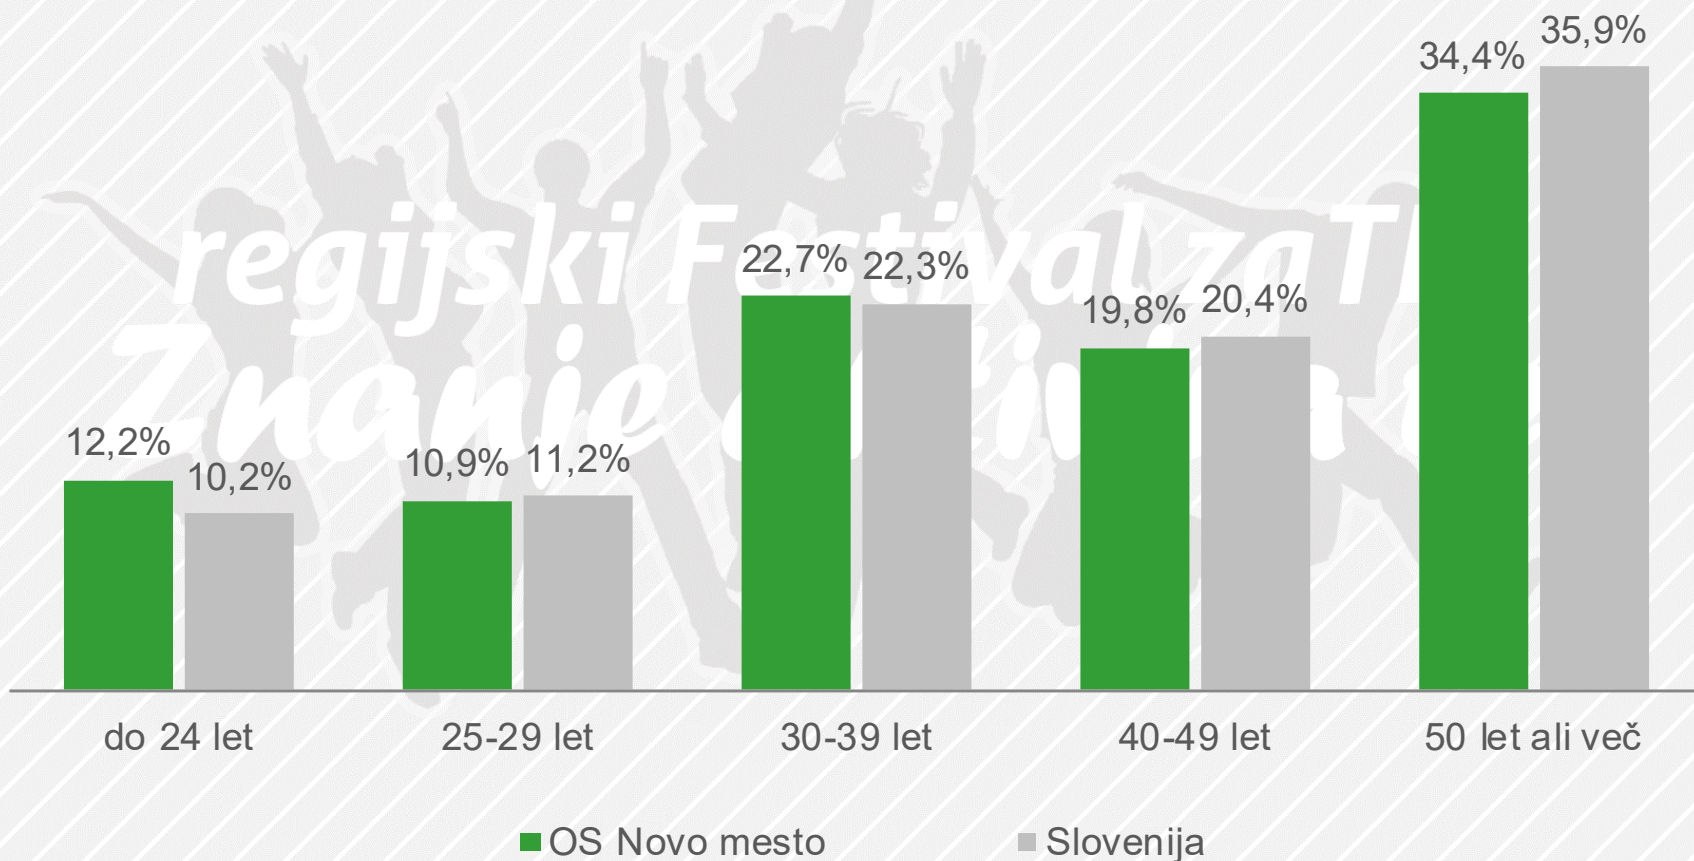

Razkorak v izobrazbeni strukturi sporočenih prostih delovnih mest* in registrirane brezposelnosti (I-X 2020)

število prosih delovnih mest: 4.122

povprečno št. reg. Brezposelnih oseb: 4.023

Opombe: -* z 12. aprilom 2013 je ZUTD-A ukinil obvezno prijavo prostega delovnega mesta pri Zavodu, zato Zavod nima več podatkov o vseh prostih delovnih mestih v državi.

Struktura priliva registriranih brezposelnih oseb (I-X 2020)

število oseb v prilivu

Struktura odliva registriranih brezposelnih oseb (I-X 2020)

število oseb v odlivu

Izobrazbena struktura registriranih brezposelnih oseb (I-X 2020)

Starostna struktura registriranih brezposelnih oseb (I-X 2020)

Struktura registriranih brezposelnih oseb po trajanju brezposelnosti (I-X 2020)

Registrirana brezposelnost po uradih za delo (X 2020)

	OS NM	UD ČR	UD ME	UD NM	UD TR	SLOVENIJA
vsi	4.005	956	462	2.046	541	83.654
Stopnja registrirane brezposelnosti (v %)	8,3	13,2	12,3	7,5	5,6	9,1
delež v %:						
Ženske	48,4	46,8	41,6	49,7	52,5	50,5
Iščejo prvo zaposlitev	21,9	18,4	23,6	22,5	24,2	15,9
Stari do 29 let	23,1	21,2	26,4	22,7	25,3	21,4
Stari 50 let ali več	34,4	39,1	32,9	33,0	32,7	35,9
Dolgotrajno brezposelni	48,8	56,1	55,4	44,6	46,2	46,1
Invalidi	18,8	26,0	15,2	16,7	17,0	14,7
OŠ ali manj	44,0	47,5	47,6	42,1	42,1	30,4
Prejemniki denarnega nadomestila	29,1	24,1	22,5	31,7	33,3	27,7