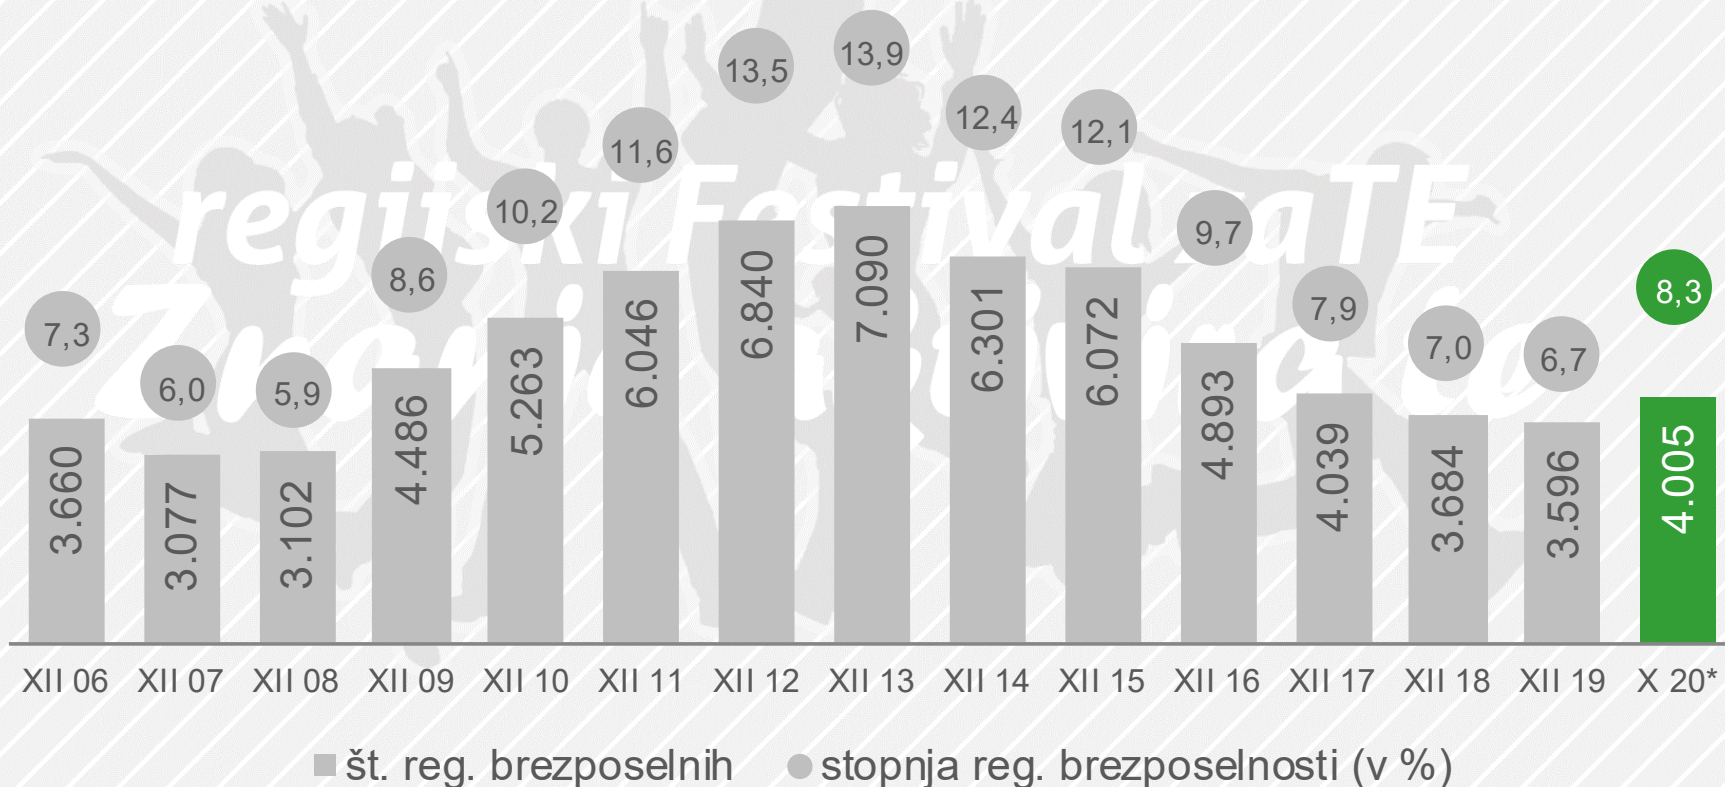

Vir podatkov :

SURS (prebivalci, delovno aktivni po lokaciji delovnega mesta)

ZRSZ (registrirano brezposelni, stopnja registrirane brezposelnosti)

Gibanje delovno aktivnega prebivalstva (2006 – 2020)

Vir podatkov: SURS - delovno aktivni po lokaciji delovnega mesta

Gibanje števila registriranih brezposelnih in stopnje registrirane brezposelnosti (2006 – 2020)

Opomba:

- stopnja registrirane brezposelnosti je objavljena z dvomesečnim zamikom

Sporočena prosta delovna mesta* po dejavnostih (I-X 2020)

Skupno število sporočenih prostih delovnih mesto: 4.122

Opombe: - 10 najpogostejših dejavnosti,

- * z 12. aprilom 2013 je ZUTD-A ukinil obvezno prijavo prostega delovnega mesta pri Zavodu, zato Zavod nima več podatkov o vseh prostih delovnih mestih v državi.

Razkorak v izobrazbeni strukturi sporočenih prostih delovnih mest* in registrirane brezposelnosti (I-X 2020)

število prosih delovnih mest: 4.122

povprečno št. reg. Brezposelnih oseb: 4.023

Opombe: -* z 12. aprilom 2013 je ZUTD-A ukinil obvezno prijavo prostega delovnega mesta pri Zavodu, zato Zavod nima več podatkov o vseh prostih delovnih mestih v državi.