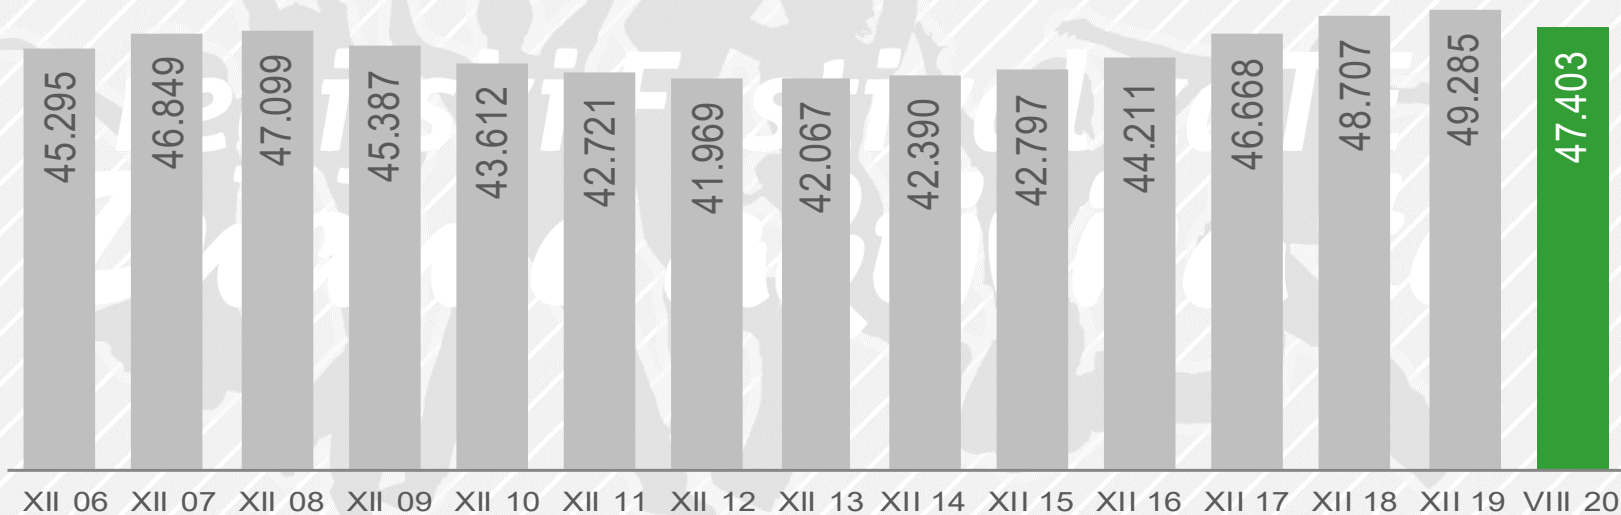

Trg dela na Dolenjskem in v Beli krajini

Tatjana Muhič
10. november 2020

ZRSZ Območna služba Novo mesto

Uradi za delo:

Črnomelj, Metlika, Novo mesto, Trebnje

	OS NM	SLO	Delež OS v SLO
Prebivalci (I 2020):	114.578	2.095.861	5,5%
Delovno aktivni (VIII 2020):	47.403	882.125	5,4%
Registrirani brezposelni (X 2020):	4.005	83.654	4,8%
Stopnja reg. brezposelnosti (VIII 2020):	8,3%	9,1%	

Vir podatkov :

SURS (prebivalci, delovno aktivni po lokaciji delovnega mesta)

ZRSZ (registrirano brezposelni, stopnja registrirane brezposelnosti)

Gibanje delovno aktivnega prebivalstva (2006 – 2020)

Vir podatkov: SURS - delovno aktivni po lokaciji delovnega mesta

Gibanje števila registriranih brezposelnih in stopnje registrirane brezposelnosti (2006 – 2020)

Opomba:

- stopnja registrirane brezposelnosti je objavljena z dvomesečnim zamikom

Sporočena prosta delovna mesta* po dejavnostih (I-X 2020)

Razkorak v izobrazbeni strukturi sporočenih prostih delovnih mest* in registrirane brezposelnosti (I-X 2020)

število prosih delovnih mest: 4.122

povprečno št. reg. Brezposelnih oseb: 4.023

Opombe: -* z 12. aprilom 2013 je ZUTD-A ukinil obvezno prijavo prostega delovnega mesta pri Zavodu, zato Zavod nima več podatkov o vseh prostih delovnih mestih v državi.