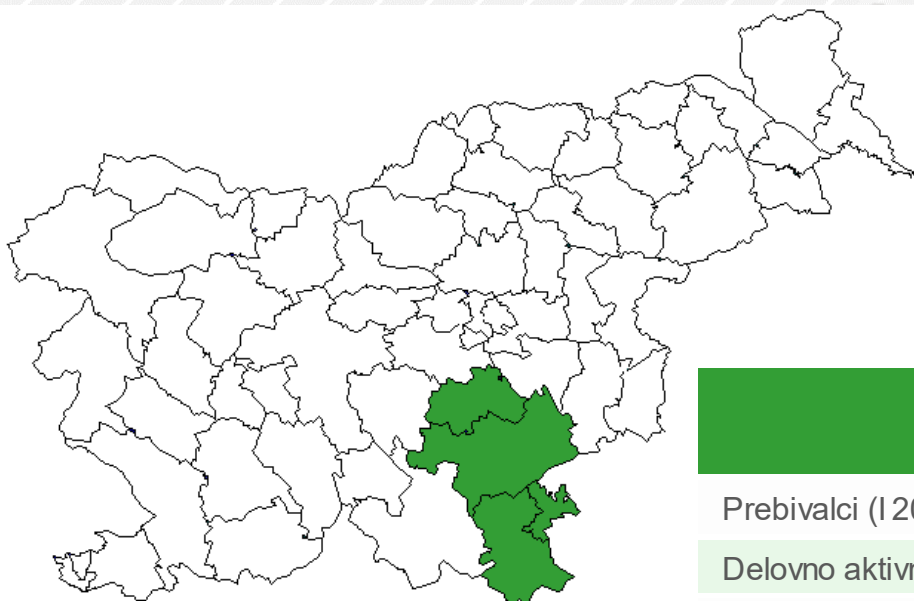

Trg dela na Dolenjskem in v Beli krajini

Tatjana Muhič
10. november 2020

ZRSZ Območna služba Novo mesto

Uradi za delo:

Črnomelj, Metlika, Novo mesto, Trebnje

	OS NM	SLO	Delež OS v SLO
Prebivalci (I 2020):	114.578	2.095.861	5,5%
Delovno aktivni (VIII 2020):	47.403	882.125	5,4%
Registrirani brezposelni (X 2020):	4.005	83.654	4,8%
Stopnja reg. brezposelnosti (VIII 2020):	8,3%	9,1%	

Vir podatkov :

SURS (prebivalci, delovno aktivni po lokaciji delovnega mesta)

ZRSZ (registrirano brezposelni, stopnja registrirane brezposelnosti)

Gibanje delovno aktivnega prebivalstva (2006 – 2020)

Vir podatkov: SURS - delovno aktivni po lokaciji delovnega mesta