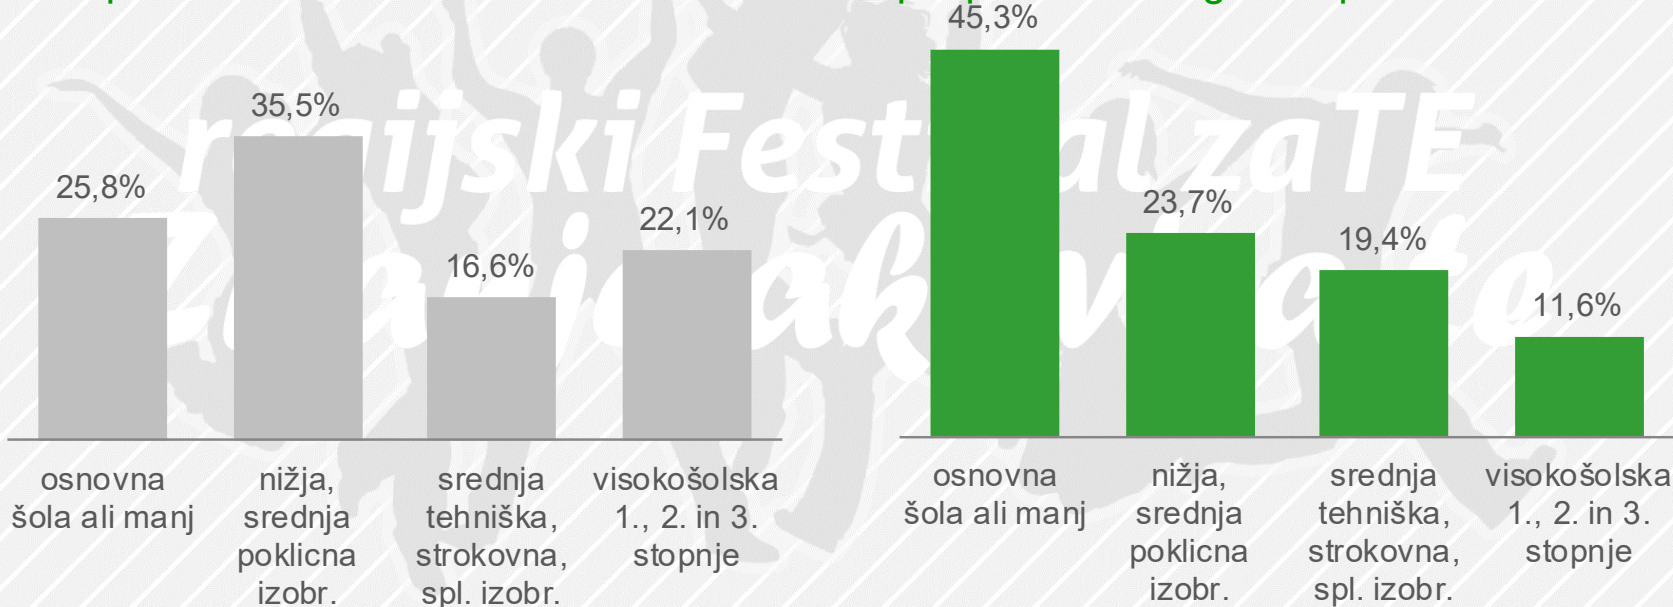

Gibanje števila registriranih brezposelnih in stopnje registrirane brezposelnosti (2006 – 2020)

Opomba:

- stopnja registrirane brezposelnosti je objavljena z dvomesečnim zamikom

Sporočena prosta delovna mesta* po dejavnostih (I-X 2020)

Skupno število sporočenih prostih delovnih mesto: 4.122

Opombe: - 10 najpogostejših dejavnosti,

- * z 12. aprilom 2013 je ZUTD-A ukinil obvezno prijavo prostega delovnega mesta pri Zavodu, zato Zavod nima več podatkov o vseh prostih delovnih mestih v državi.

Razkorak v izobrazbeni strukturi sporočenih prostih delovnih mest* in registrirane brezposelnosti (I-X 2020)

število prosih delovnih mest: 4.122

povprečno št. reg. Brezposelnih oseb: 4.023

Opombe: -* z 12. aprilom 2013 je ZUTD-A ukinil obvezno prijavo prostega delovnega mesta pri Zavodu, zato Zavod nima več podatkov o vseh prostih delovnih mestih v državi.