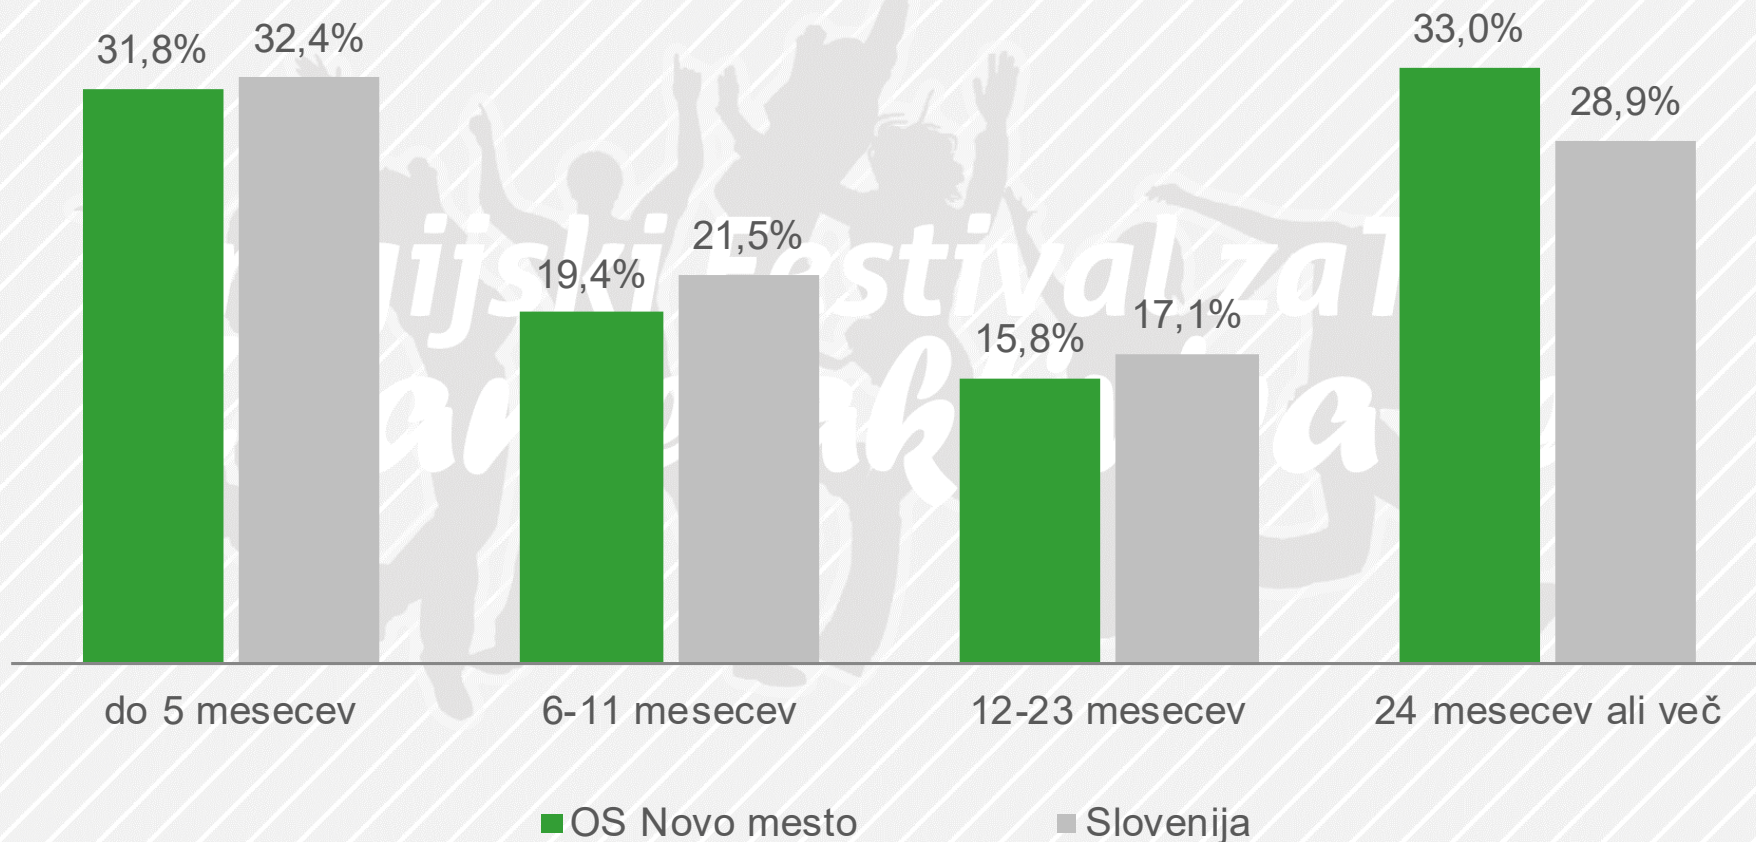

Razkorak v izobrazbeni strukturi sporočenih prostih delovnih mest* in registrirane brezposelnosti (I-X 2020)

število prosih delovnih mest: 4.122

povprečno št. reg. Brezposelnih oseb: 4.023

Opombe: -* z 12. aprilom 2013 je ZUTD-A ukinil obvezno prijavo prostega delovnega mesta pri Zavodu, zato Zavod nima več podatkov o vseh prostih delovnih mestih v državi.

Struktura priliva registriranih brezposelnih oseb (I-X 2020)

število oseb v prilivu

Struktura odliva registriranih brezposelnih oseb (I-X 2020)

število oseb v odlivu

Izobrazbena struktura registriranih brezposelnih oseb (I-X 2020)

Starostna struktura registriranih brezposelnih oseb (I-X 2020)

Struktura registriranih brezposelnih oseb po trajanju brezposelnosti (I-X 2020)

Registrirana brezposelnost po uradih za delo (X 2020)

	OS NM	UD ČR	UD ME	UD NM	UD TR	SLOVENIJA
vsi	4.005	956	462	2.046	541	83.654
Stopnja registrirane brezposelnosti (v %)	8,3	13,2	12,3	7,5	5,6	9,1
delež v %:						
Ženske	48,4	46,8	41,6	49,7	52,5	50,5
Iščejo prvo zaposlitev	21,9	18,4	23,6	22,5	24,2	15,9
Stari do 29 let	23,1	21,2	26,4	22,7	25,3	21,4
Stari 50 let ali več	34,4	39,1	32,9	33,0	32,7	35,9
Dolgotrajno brezposelni	48,8	56,1	55,4	44,6	46,2	46,1
Invalidi	18,8	26,0	15,2	16,7	17,0	14,7
OŠ ali manj	44,0	47,5	47,6	42,1	42,1	30,4
Prejemniki denarnega nadomestila	29,1	24,1	22,5	31,7	33,3	27,7