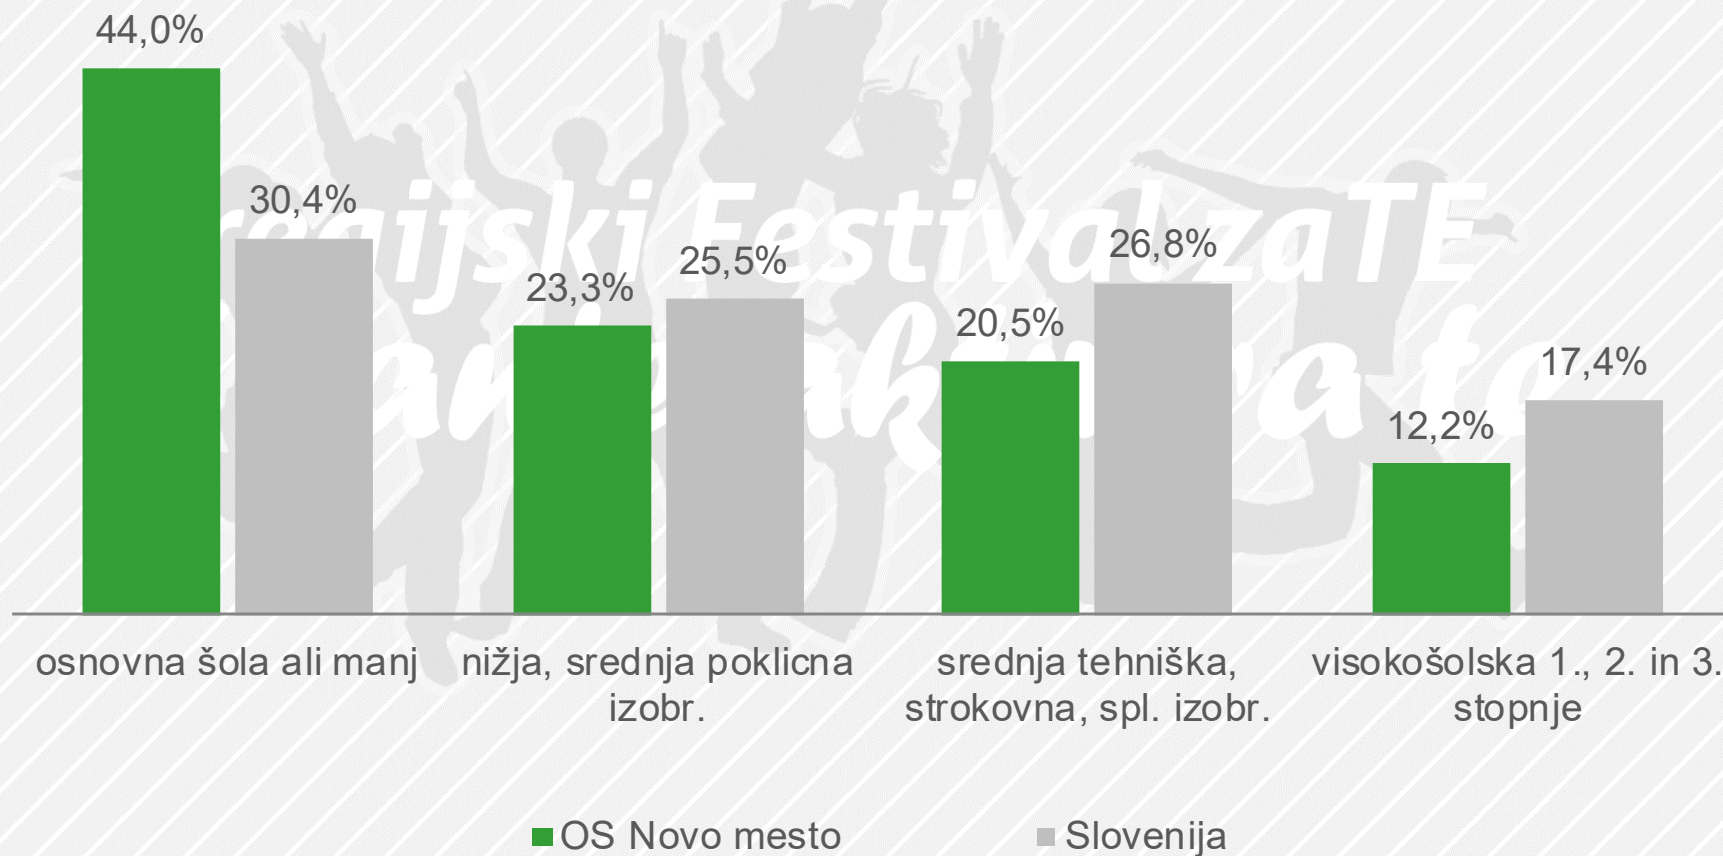

Razkorak v izobrazbeni strukturi sporočenih prostih delovnih mest* in registrirane brezposelnosti (I-X 2020)

število prosih delovnih mest: 4.122

povprečno št. reg. Brezposelnih oseb: 4.023

Opombe: -* z 12. aprilom 2013 je ZUTD-A ukinil obvezno prijavo prostega delovnega mesta pri Zavodu, zato Zavod nima več podatkov o vseh prostih delovnih mestih v državi.

Struktura priliva registriranih brezposelnih oseb (I-X 2020)

število oseb v prilivu

Struktura odliva registriranih brezposelnih oseb (I-X 2020)

število oseb v odlivu

Izobrazbena struktura registriranih brezposelnih oseb (I-X 2020)

Starostna struktura registriranih brezposelnih oseb (I-X 2020)

Struktura registriranih brezposelnih oseb po trajanju brezposelnosti (I-X 2020)

Registrirana brezposelnost po uradih za delo (X 2020)

	OS NM	UD ČR	UD ME	UD NM	UD TR	SLOVENIJA
vsi	4.005	956	462	2.046	541	83.654
Stopnja registrirane brezposelnosti (v %)	8,3	13,2	12,3	7,5	5,6	9,1
delež v %:						
Ženske	48,4	46,8	41,6	49,7	52,5	50,5
Iščejo prvo zaposlitev	21,9	18,4	23,6	22,5	24,2	15,9
Stari do 29 let	23,1	21,2	26,4	22,7	25,3	21,4
Stari 50 let ali več	34,4	39,1	32,9	33,0	32,7	35,9
Dolgotrajno brezposelni	48,8	56,1	55,4	44,6	46,2	46,1
Invalidi	18,8	26,0	15,2	16,7	17,0	14,7
OŠ ali manj	44,0	47,5	47,6	42,1	42,1	30,4
Prejemniki denarnega nadomestila	29,1	24,1	22,5	31,7	33,3	27,7