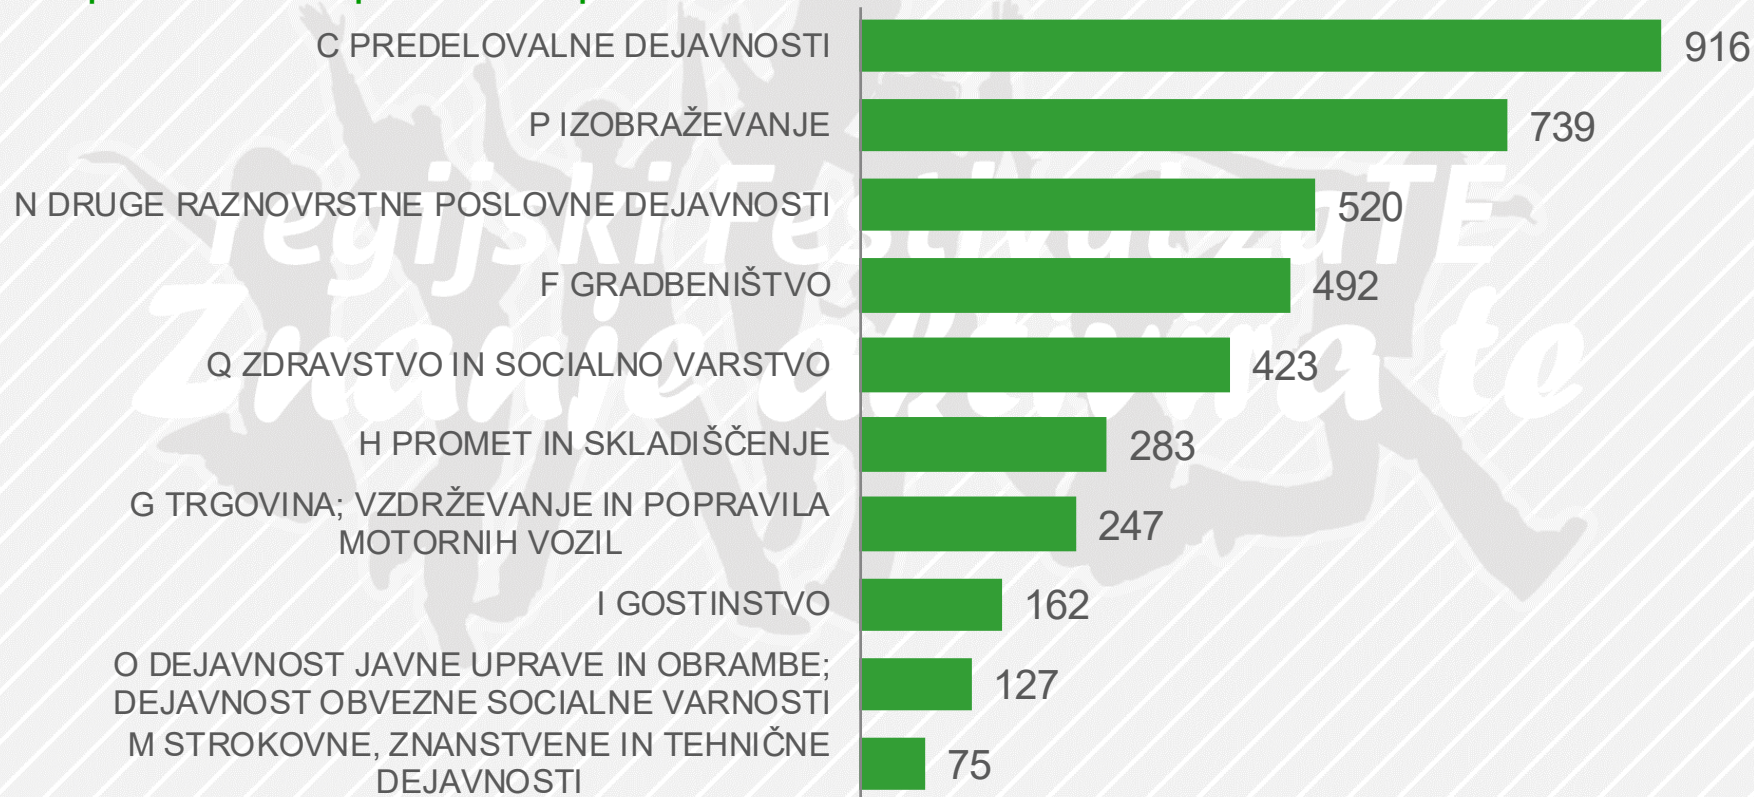

Sporočena prosta delovna mesta* po dejavnostih (I-X 2020)

Skupno število sporočenih prostih delovnih mesto: 4.122

Opombe: - 10 najpogostejših dejavnosti,

- * z 12. aprilom 2013 je ZUTD-A ukinil obvezno prijavo prostega delovnega mesta pri Zavodu, zato Zavod nima več podatkov o vseh prostih delovnih mestih v državi.